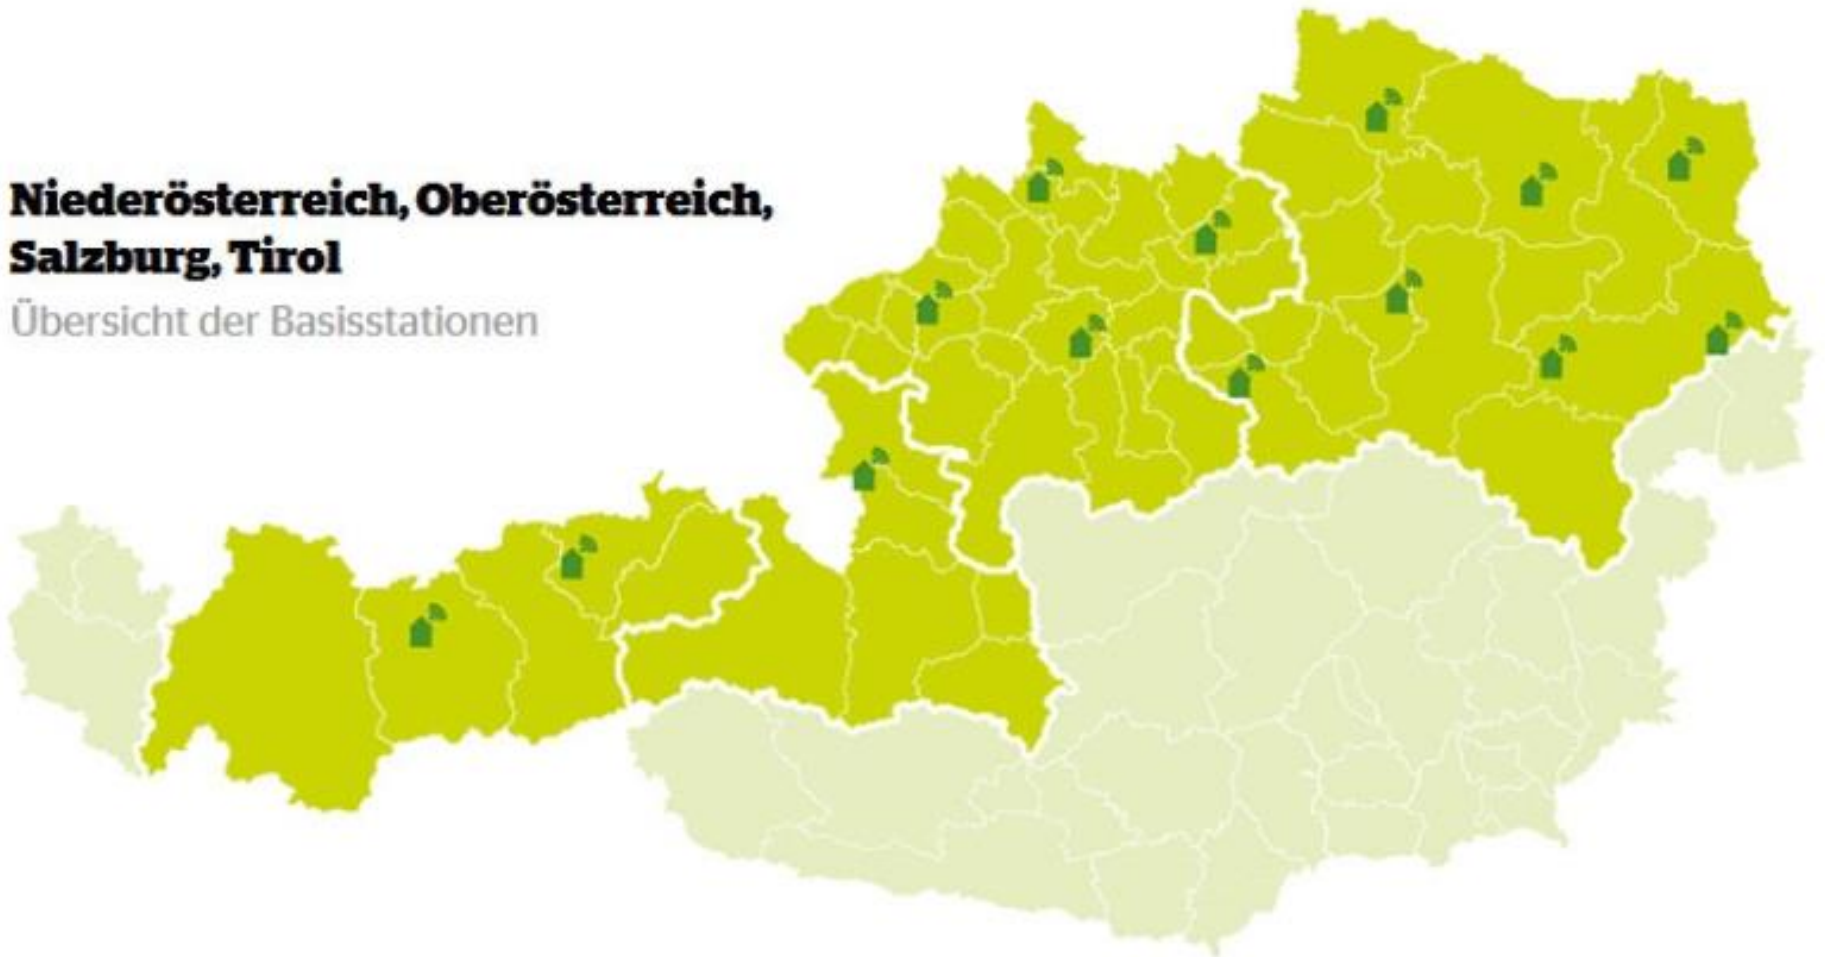

Wintert

MR RTK Signal

- Herstellerunabhängiges RTK Signal über GSM Netz
- Aktiv derzeit in Sbg, OÖ, NÖ, Tir,
- Ab Frühjahr 2018 zusätzlich in Bgld, Stmk,

- Ziel: kostengünstiges, **herstellerunabhängiges** Signal für unsere Landwirte und Dienstleister bereit zu stellen.

Niederösterreich, Oberösterreich, Salzburg, Tirol

Übersicht der Basisstationen

Maschinenring

**Die Profis
vom
Land**

Maschinenring

Nährstoff- management

**Die Profis
vom
Land**

MR Nährstoffmanagement