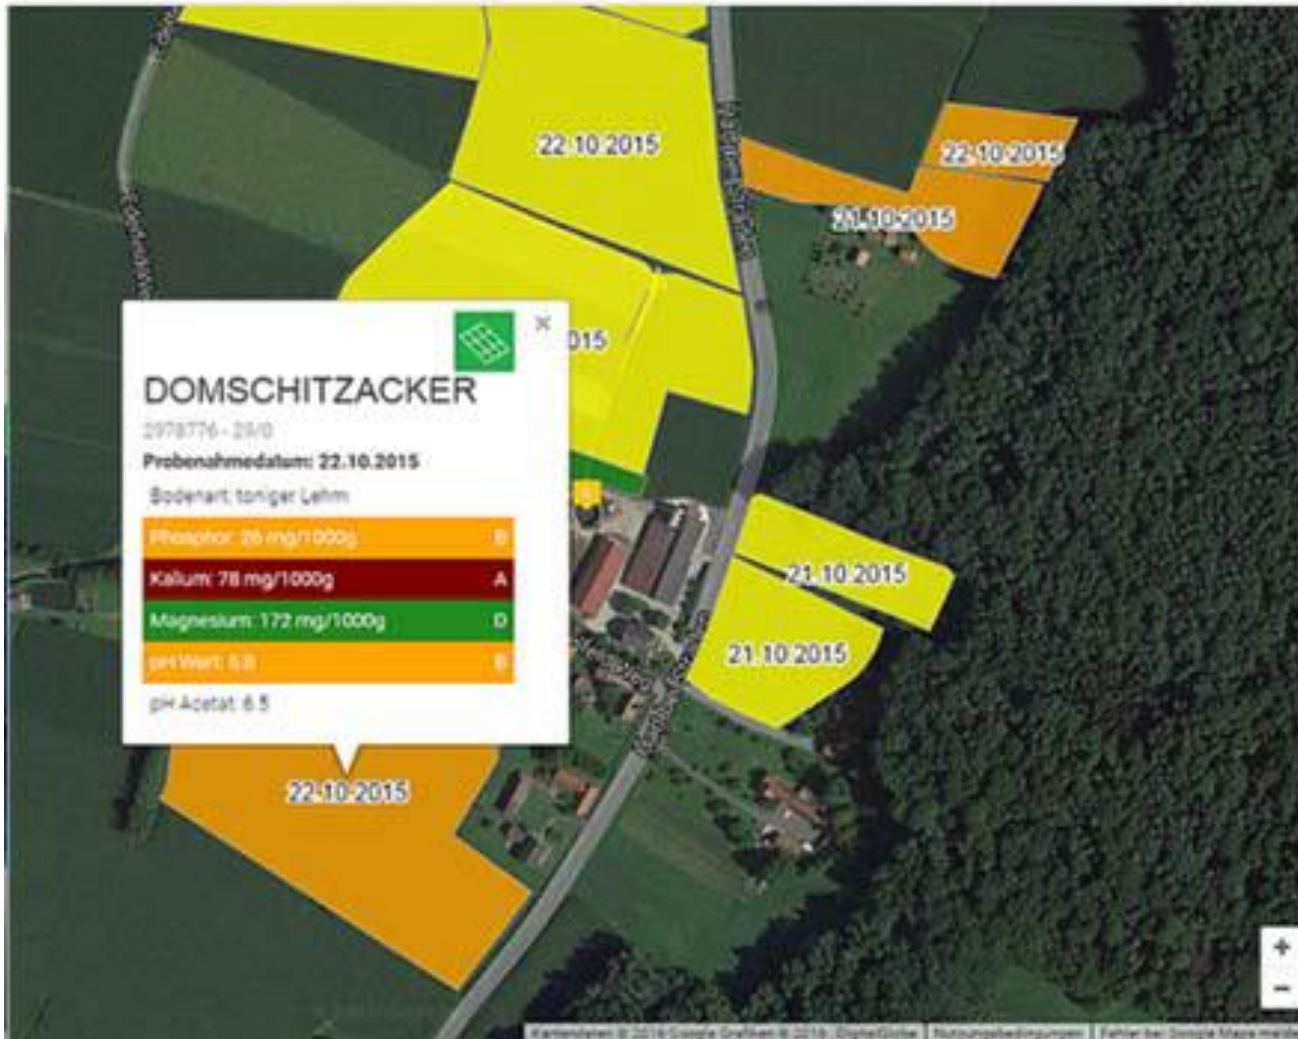

- **Rundbehälter - Hart**
  letzte Probennahme: 30.03.2016
- **Güllegrube - Diepersdorf**
  letzte Probennahme: Kein Datum
- **GARTEN 3/0**
  2978776 letzte Probennahme: 21.10.2015
- **HAUSACKER 3 0/0**
  2978776 letzte Probennahme: 21.10.2015
- **SEMLITSCHACKER 1 12/0**
  2978776 letzte Probennahme: 21.10.2015
- **WAGNERACKER 22/0**
  2978776 letzte Probennahme: 21.10.2015
- **HAUSACKER 2 24/0**
  2978776 letzte Probennahme: 22.10.2015
- **DOMSCHITZACKER 29/0**
  2978776 letzte Probennahme: 22.10.2015
- **PFUNDNERACKER GROSS 31/0**
  2978776 letzte Probennahme: 22.10.2015
- **BRESSNIKACKER 1 33/0**
  2978776 letzte Probennahme: 22.10.2015
- **BRESSNIKACKER HINTEN 34/0**
  2978776 letzte Probennahme: 22.10.2015
- **HAUSACKER MAHLER 36/0**
  2978776 letzte Probennahme: 22.10.2015
- **RUNDACKER 37/0**